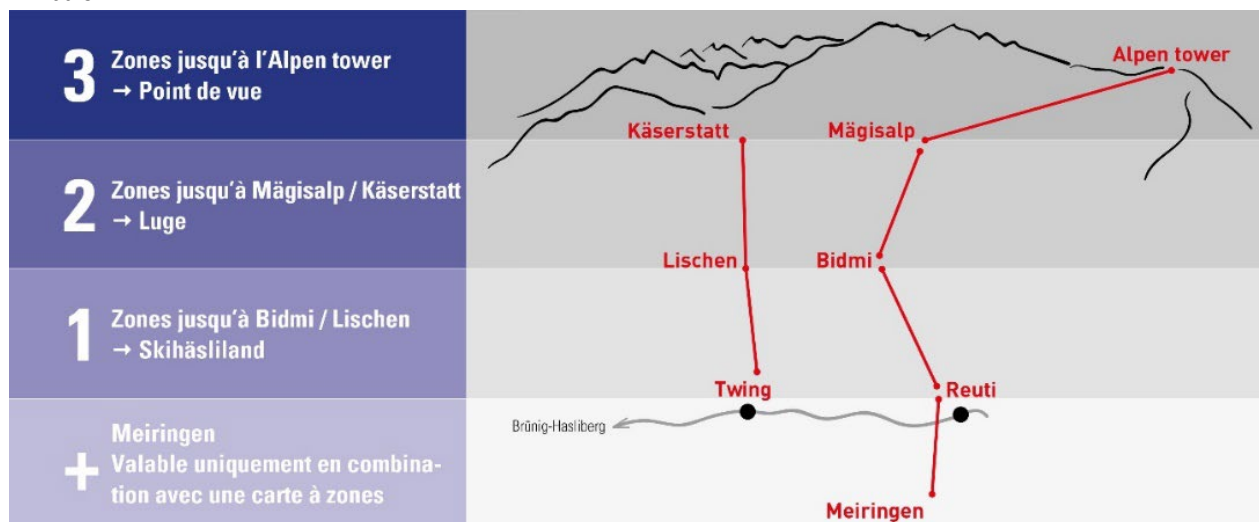

Cartes journalières de randonnées tarifs de groupe d'hiver 2023/24

Prix au CHF

	Adultes	Demi-tarif	AG	Enfants 6 ^{ème} - 16 ^{ème}
Depuis Meiringen				
... jusqu'à Bidmi / Lischen (1+ Zone)	24.00	15.00	11.00	12.00
... jusqu'à Mägisalp / Käserstatt (2+ Zonen)	37.00	25.00	20.00	19.00
... jusqu'à Alpen tower (3+ Zonen)	46.00	31.00	26.00	23.00
Depuis Hasliberg Reuti / Hasliberg Twing				
... jusqu'à Bidmi / Lischen (1 Zone)	15.00	11.00	11.00	8.00
... jusqu'à Mägisalp / Käserstatt (2 Zonen)	29.00	20.00	20.00	14.00
... jusqu'à Alpen tower (3 Zonen)	37.00	26.00	26.00	19.00
Depuis Bidmi / Lischen				
... jusqu'à Mägisalp / Käserstatt (1 Zone)	14.00	9.00	9.00	7.00
... jusqu'à Alpen tower (2 Zonen)	22.00	15.00	15.00	11.00
Depuis Mägisalp				
... jusqu'à Alpen tower (1 Zone)	9.00	6.00	6.00	4.00

Le traif de groupe est accordé si 10 personnes achètent en même temps le même billet pour le même jour de validité. L'achat et le paiement son effectués par une seule personne.

Informations sur les cartes journalières de randonner :

- Les cartes journalières de randonnée vous donnent droit à des déplacements illimités dans les zones achetées
- Les chiens voyagent gratuitement (sauf à demi-tarif pour le téléphérique Meiringen-Hasliberg Reuti)
- Les tarifs enfants sont valables entre le 6^{ème} et le 16^{ème} anniversaire
- Les cartes journalières vous permettent de voyager gratuitement en car postal entre Hasliberg Reuti et Brüinig-Hasliberg
- Les tarifs pour enfants s'appliquent du 6^{ème} au 16^{ème} anniversaire. Les enfants de 6 à 16 ans munis d'une carte junior ou petits enfants des CFF voyagent gratuitement, à condition qu'ils soient accompagnés d'un parent ou d'un adulte accompagnant avec un billet acheté correspondant au même trajet.
- Non valable sur les remontées mécaniques et les télésièges. Non valable pour le ski.