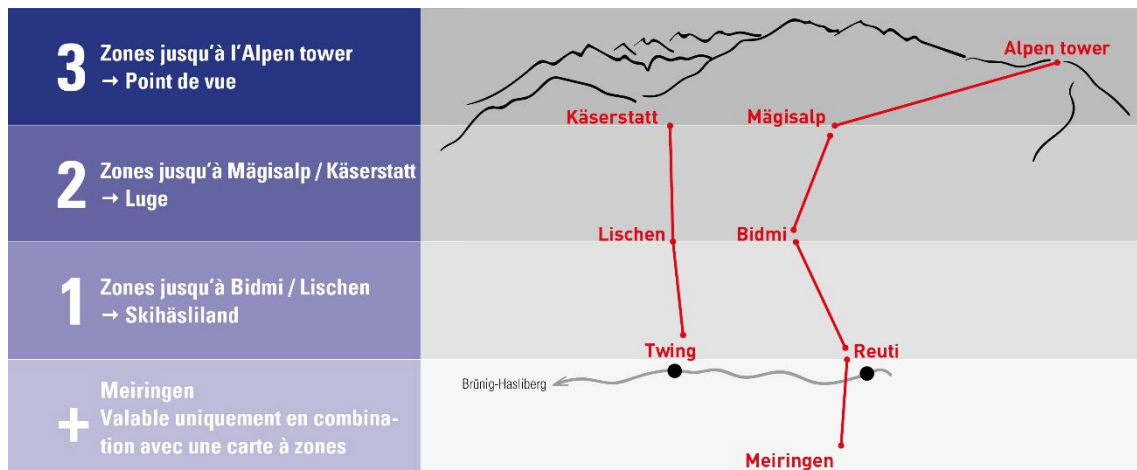

Billets journaliers de randonnée tarif normal hiver 2023/2024

Prix en CHF

	Adultes	Demi-tarif	AG	Enfants 6 ^{ème} – 16 ^{ème}
Depuis Meiringen				
... jusqu'à Bidmi / Lischen (1+ Zone)	28.00	18.00	13.00	14.00
... jusqu'à Mägisalp / Käserstatt (2+ Zonen)	44.00	29.00	24.00	22.00
... jusqu'à Alpen tower (3+ Zonen)	48.00	36.00	31.00	24.00
Depuis Hasliberg Reuti / Hasliberg Twing				
... jusqu'à s Bidmi / Lischen (1 Zone)	18.00	13.00	13.00	9.00
... jusqu'à s Mägisalp / Käserstatt (2 Zonen)	34.00	24.00	24.00	17.00
... jusqu'à Alpen tower (3 Zonen)	44.00	31.00	31.00	22.00
Depuis Bidmi / Lischen				
... jusqu'à Mägisalp / Käserstatt (1 Zone)	16.00	11.00	11.00	8.00
... jusqu'à Alpen tower (2 Zonen)	26.00	18.00	18.00	13.00
Depuis Mägisalp				
... jusqu'à Alpen tower (1 Zone)	10.00	7.00	7.00	5.00

Informations sur les cartes journalières de randonner :

- Les cartes journalières de randonnée vous donnent droit à des déplacements illimités dans les zones achetées
- Les chiens voyagent gratuitement (sauf à demi-tarif pour le téléphérique Meiringen-Hasliberg Reuti)
- Le transport des vélos est compris dans les cartes journalières de randonnée jusqu'à Mägisalp et Käserstatt
- Les tarifs enfants sont valables entre le 6^{ème} et le 16^{ème} anniversaire
- Les cartes journalières vous permettent de voyager gratuitement en car postal entre Hasliberg Reuti et Brünig-Hasliberg
- Les tarifs pour enfants s'appliquent du 6^{ème} au 16^{ème} anniversaire. Les enfants de 6 à 16 ans munis d'une carte junior ou petits enfants des CFF voyagent gratuitement, à condition qu'ils soient accompagnés d'un parent ou d'un adulte accompagnant avec un billet acheté correspondant au même trajet.
- Non valable sur les remontées mécaniques et les télésièges. Non valable pour le ski.