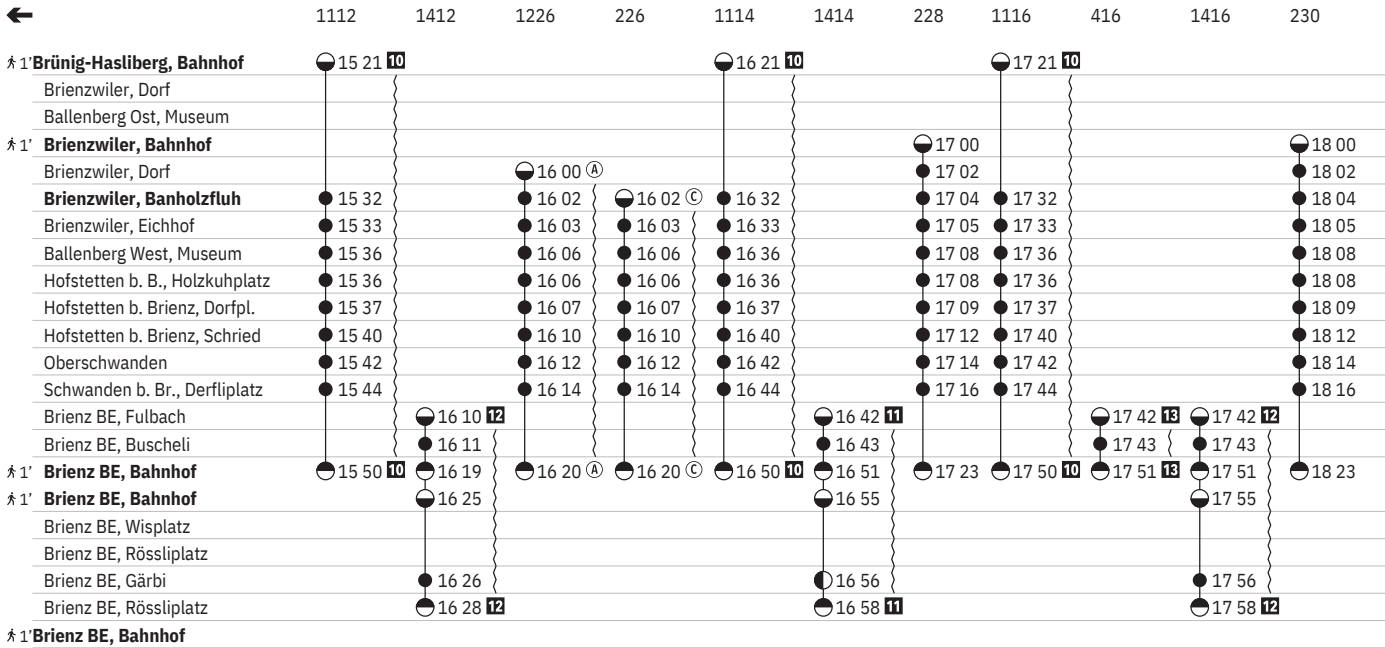

31.151 Brünig - Brienzwiler - Ballenberg - Brienz (Linie 151) 🚆👁

Stand: 24. Juli 2023

① - ⑦ vom 10.12.-10.4., 28.10.-14.12.

	202	102	204	206	208	212	1104	2402	402	3402	214
✱ 1' Brünig-Hasliberg, Bahnhof							09 21 10				
Brienzwiler, Dorf											
Ballenberg Ost, Museum											
✱ 1' Brienzwiler, Bahnhof			06 57 ✕	07 29 ✕	08 00						
Brienzwiler, Dorf			06 59	07 31	08 02						
Brienzwiler, Banholzfluh	05 58 A	06 39 ✕	07 01	07 33	08 04	09 02	09 32				10 02
Brienzwiler, Eichhof	05 59	06 40	07 02	07 34	08 05	09 03	09 33				10 03
Ballenberg West, Museum	06 02	06 43	07 05	07 37	08 08	09 06	09 36				10 06
Hofstetten b. B., Holzkuhplatz	06 02	06 43	07 05	07 37	08 08	09 06	09 36				10 06
Hofstetten b. Brienz, Dorfpl.	06 03	06 44	07 06	07 38	08 09	09 07	09 37				10 07
Hofstetten b. Brienz, Schried	06 06	06 47	07 09	07 41	08 12	09 10	09 40				10 10
Oberschwanden	06 08	06 49	07 11	07 43	08 14	09 12	09 42				10 12
Schwanden b. Br., Derfliplatz	06 10	06 51	07 13	07 45	08 16	09 14	09 44				10 14
Brienz BE, Fulbach								09 42 13	09 42 11	09 42 15	
Brienz BE, Buscheli								09 43	09 43	09 43	
✱ 1' Brienz BE, Bahnhof	06 16 A	06 58 ✕	07 20	07 52 ✕	08 23	09 20	09 50 10	09 51 13	09 51 11	09 51	10 20
✱ 1' Brienz BE, Bahnhof			07 20		08 24	09 24				09 55	10 24
Brienz BE, Wisplatz					08 27	09 27					10 27
Brienz BE, Rössliplatz					08 30	09 30					10 30
Brienz BE, Gärbi			07 21		08 31	09 31				09 56	10 31
Brienz BE, Rössliplatz			07 23 ✕							09 58 15	10 33
✱ 1' Brienz BE, Bahnhof					08 33	09 33					10 33

31.151 Brünig - Brienzwiler - Ballenberg - Brienz (Linie 151) 🚆👁

Stand: 24. Juli 2023

① - ⑦ vom 10.12.-10.4., 28.10.-14.12.

31.151 Brienz - Ballenberg - Brienzwiler - Brünig (Linie 151) 🚆👁

Stand: 24. Juli 2023